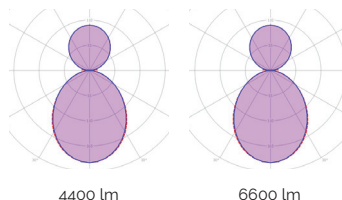

FOTOMETRISCHE GEGEVENS

ALGEMENE SPECIFICATIES

Lichtbron	Osram LED strips
Driver	Osram OT
Levensduur	50.000 uur
Powerfactor	>0.9
Nominale Spanning	220-240V / 50-60Hz
Garantie	5 jaar
Montage	Pendel