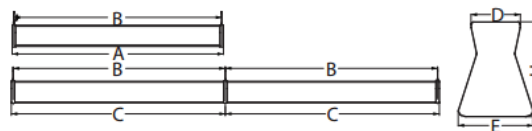

BRITELIGHT DOUBLE

britelight

CE IP40

PENDEL | UP & DOWN | DOUBLE

De Britelight Double dankt zijn naam aan de dubbele lichtbundel die het produceert: één bundel naar boven en één naar beneden. De lamp wordt standaard gependeld. Dat wil zeggen dat het armaturen aan draden aan het plafond hangt. Deze draden zijn overigens naar wens verstelbaar. De lamp kan echter ook bevestigd worden aan draadeinden, voor een industriële look.

	2600/4400 lm	3900/6600 lm
A	1164 mm	1724 mm
B	1144 mm	1704 mm
H	124 mm	124 mm
C	1154 mm	1714 mm
D	65 mm	65 mm
E	99 mm	99 mm

De opties onder de bolletjes zijn in te vullen op de plaatsen in de tabel. Toevoegingen tellen als extra's achter de code.